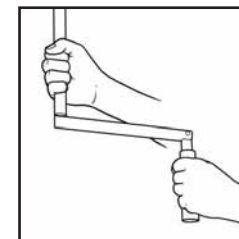

Chainette  
Chain

Chainette assistée  
d'un ressort  
Spring Assisted Chain

Motorisé  
Motorized

Ressort  
Spring

Manivelle  
Crank

**AVANTEK AV3**

**CASSETTE, COULISSES LATÉRALES ET BASE AV3**

- Élimine presque totalement l'infiltration de lumière dans une pièce. Lorsque accompagné d'un tissu opaque, il procure une obscurité quasi-totale.
- Deux formats de coulisses latérales (2 3/4" et 3 1/2") peuvent être utilisés de manière à s'adapter à la dimension de la toile.
- Une tige transversale (lorsque requise) assure la parfaite tension du tissu et empêche la toile de sortir des coulisses.
- Procure tous les avantages de la cassette.

**CASSETTE, SIDE CHANNELS AND AV3 BOTTOM BAR**

- Nearly completely eliminates light infiltration within a room. Provides near complete obscurity when used with opaque fabric.
- Two sizes of side channels available (2 3/4" and 3 1/2") to complement roller shade dimension.
- A transversal batten (when required) ensures adequate fabric tension, preventing the shade from popping out of the channels.
- Includes all of the benefits inherent to a cassette.