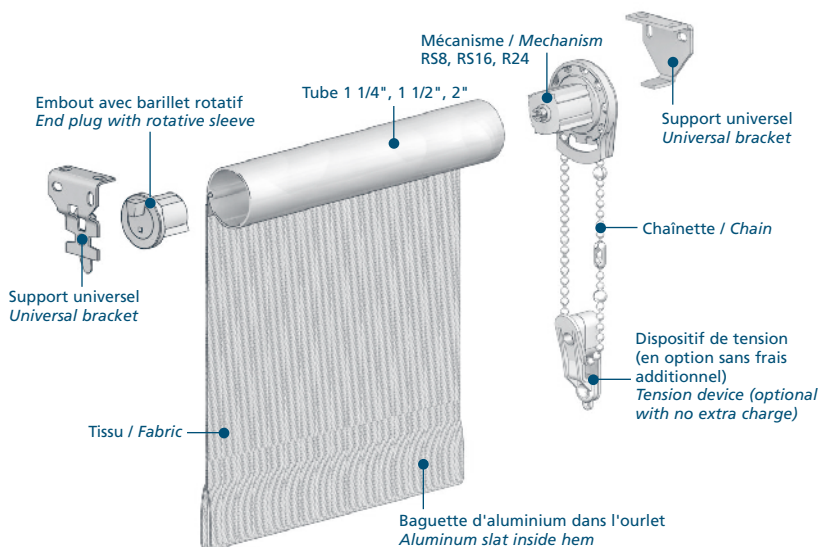

SYSTÈME ALS

Le système de retenue ALS consiste en une languette fixée à la toile qui est glissée dans la rainure du tube. Il empêche la toile de tomber accidentellement du rouleau. Il permet aussi de retirer et de réinstaller la toile aisément;

ALS SYSTEM

The ALS lock system consist of a spline attached to the fabric that slides inside the groove of the tube. It prevents the fabric from detaching. It also facilitate fabric removal and reinstallation.

OPTISPACE + ALS

SYSTÈME ALS

Le système de retenue ALS consiste en une languette fixée à la toile qui est glissée dans la rainure du tube. Il empêche la toile de tomber accidentellement du rouleau. Il permet aussi de retirer et de réinstaller la toile aisément;