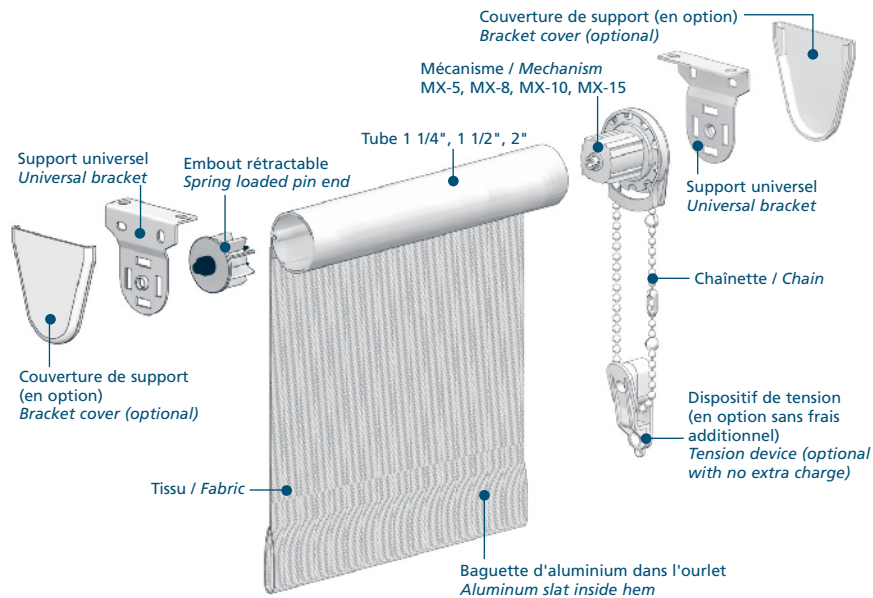

SYSTÈME ALS

Le système de retenue ALS consiste en une languette fixée à la toile qui est glissée dans la rainure du tube. Il empêche la toile de tomber accidentellement du rouleau. Il permet aussi de retirer et de réinstaller la toile aisément;

ALS SYSTEM

The ALS lock system consist of a spline attached to the fabric that slides inside the groove of the tube. It prevents the fabric from detaching. It also facilitate fabric removal and reinstallation.

OPTISPACE + ALS

SYSTÈME ALS

Le système de retenue ALS consiste en une languette fixée à la toile qui est glissée dans la rainure du tube. Il empêche la toile de tomber accidentellement du rouleau. Il permet aussi de retirer et de réinstaller la toile aisément;